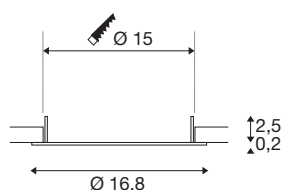

DOWNLIGHT V 150

vlakke afdekking zwart

Ontdek onze nieuwste technische productportefolio: SLVtec. Met de modernste LED-technologie bieden we energie-efficiënte en functionele verlichtingsoplossingen voor binnen en buiten. Van vochtbestendige armaturen tot highbay-spots - onze hoogwaardige producten overtuigen door hun functionaliteit en een eerlijke prijs-prestatieverhouding. Daartoe behoort ook de inbouwarmatuur DOWNLIGHT V 150, die verkrijgbaar is in wit of zwart met een vlakke of licht verzonken afdekking. Bij een stroomverbruik van 9W of 15W is de lichtkleur (3000K/4000K) en lichtintensiteit (1750lm/1900lm) via dipswitches instelbaar. Bovendien kan de DOWNLIGHT V 150 snel en eenvoudig worden geïnstalleerd dankzij de geïntegreerde aansluitdoos van de led driver. Kies vandaag nog voor SLVtec.

TECHNISCHE SPECIFICATIES

Art.nr.	1007481
Montage	Inbouw
Montagebeschrijving	Plafond
Kleur	zwart
Hoogte	2.5 cm
Diameter	16.8 cm
Nettogewicht	0.046 kg
Brutogewicht	0.049 kg
Vorm inbouwopening	rond
Inbouwdiepte	5.5 cm
Inbouwdiameter	15 cm