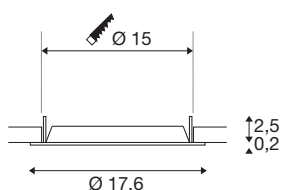

DOWNLIGHT V 150

licht verzonken afdekking wit

Ontdek onze nieuwste technische productportefolio: SLVtec. Met de modernste LED-technologie bieden we energie-efficiënte en functionele verlichtingsoplossingen voor binnen en buiten. Van vochtbestendige armaturen tot highbay-spots - onze hoogwaardige producten overtuigen door hun functionaliteit en een eerlijke prijs-prestatieverhouding. Daartoe behoort ook de inbouwarmatuur DOWNLIGHT V 150, die verkrijgbaar is in wit of zwart met een vlakke of licht verzonken afdekking. Bij een stroomverbruik van 9W of 15W is de lichtkleur (3000K/4000K) en lichtintensiteit (1750lm/1900lm) via dipswitches instelbaar. Bovendien kan de DOWNLIGHT V 150 snel en eenvoudig worden geïnstalleerd dankzij de geïntegreerde aansluitdoos van de led driver. Kies vandaag nog voor SLVtec.

TECHNISCHE SPECIFICATIES

Art.nr.	1007482
Montage	Inbouw
Montagebeschrijving	Plafond
Kleur	wit
Hoogte	2.5 cm
Diameter	17.6 cm
Nettogewicht	0.056 kg
Brutogewicht	0.06 kg
Vorm inbouwopening	rond
Inbouwdiepte	5.5 cm
Inbouwdiameter	15 cm