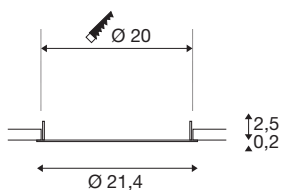

### vlakke afdekking wit

Ontdek onze nieuwe technische productportfolio: SLVtec. Met de modernste LED-technologie bieden we energie-efficiënte en functionele verlichtingsoplossingen voor binnen en buiten. Van vochtbestendige armaturen tot highbay-spots - onze hoogwaardige producten overtuigen door hun functionaliteit en een eerlijke prijs-prestatieverhouding. Daartoe behoort ook de inbouwarmatuur DOWNLIGHT V 200, die verkrijgbaar is in wit of zwart met een vlakke of licht verzonken afdekking. Bij een stroomverbruik van 15W of 21W is de lichtkleur (3000K/4000K) en lichtintensiteit (2350lm/2490lm) via dipswitches instelbaar. Bovendien kan de DOWNLIGHT V 200 snel en eenvoudig worden geïnstalleerd dankzij de geïntegreerde aansluitdoos van de led driver. Kies vandaag nog voor SLVtec.

## TECHNISCHE SPECIFICATIES

Art.nr.	1007484
Montage	Inbouw
Montagebeschrijving	Plafond
Kleur	wit
Hoogte	2.5 cm
Diameter	21.4 cm
Nettogewicht	0.064 kg
Brutogewicht	0.068 kg
Vorm inbouwopening	rond
Inbouwdiepte	5.5 cm
Inbouwdiameter	20 cm