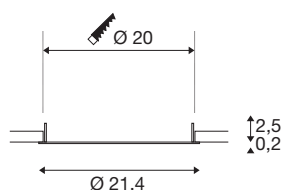

## DOWNLIGHT V 200

vlakke afdekking zwart

Ontdek onze nieuwste technische productportefolio: SLVtec. Met de modernste LED-technologie bieden we energie-efficiënte en functionele verlichtingsoplossingen voor binnen en buiten. Van vochtbestendige armaturen tot highbay-spots - onze hoogwaardige producten overtuigen door hun functionaliteit en een eerlijke prijs-prestatieverhouding. Daartoe behoort ook de inbouwarmatuur DOWNLIGHT V 200, die verkrijgbaar is in wit of zwart met een vlakke of licht verzonken afdekking. Bij een stroomverbruik van 15W of 21W is de lichtkleur (3000K/4000K) en lichtintensiteit (2350lm/2490lm) via dipswitches instelbaar. Bovendien kan de DOWNLIGHT V 200 snel en eenvoudig worden geïnstalleerd dankzij de geïntegreerde aansluitdoos van de led driver. Kies vandaag nog voor SLVtec.

## TECHNISCHE SPECIFICATIES

Art.nr.	1007485
Montage	Inbouw
Montagebeschrijving	Plafond
Kleur	zwart
Hoogte	2.5 cm
Diameter	21.4 cm
Nettogewicht	0.064 kg
Brutogewicht	0.068 kg
Vorm inbouwopening	rond
Inbouwdiepte	5.5 cm
Inbouwdiameter	20 cm