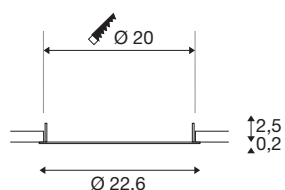

## DOWNLIGHT V 200

licht verzonken afdekking wit

Ontdek onze nieuwste technische productportefolio: SLVtec. Met de modernste LED-technologie bieden we energie-efficiënte en functionele verlichtingsoplossingen voor binnen en buiten. Van vochtbestendige armaturen tot highbay-spots - onze hoogwaardige producten overtuigen door hun functionaliteit en een eerlijke prijs-prestatieverhouding. Daartoe behoort ook de inbouwarmatuur DOWNLIGHT V 200, die verkrijgbaar is in wit of zwart met een vlakke of licht verzonken afdekking. Bij een stroomverbruik van 15W of 21W is de lichtkleur (3000K/4000K) en lichtintensiteit (2350lm/2490lm) via dipswitches instelbaar. Bovendien kan de DOWNLIGHT V 200 snel en eenvoudig worden geïnstalleerd dankzij de geïntegreerde aansluitdoos van de led driver. Kies vandaag nog voor SLVtec.

## TECHNISCHE SPECIFICATIES

Art.nr.	1007486
Montage	Inbouw
Montagebeschrijving	Plafond
Kleur	wit
Hoogte	2.5 cm
Diameter	22.6 cm
Nettogewicht	0.081 kg
Brutogewicht	0.087 kg
Vorm inbouwopening	rond
Inbouwdiepte	5.5 cm
Inbouwdiameter	20 cm