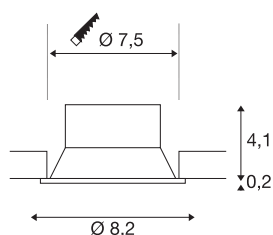

NEW TRIA® 75

plafondinbouwring, verdiept, D: 8.2 H: 4.3 cm, IP20, zwart

Ontdek de nieuwe generatie van onze NEW TRIA®-serie en creëer een individuele lichtervaring. Een modulaire element is de inbouwring, die verkrijgbaar is in een zwenk- en draaibare of een volledig beschermde IP 65-versie. In de kleuren zwart, wit, roségoud of geborsteld aluminium past hij zich harmonieus aan elke ruimtelijke sfeer aan. Voor eenvoudige montage wordt de montagering, speciaal ontworpen voor een gatdiameter van 75 mm, geleverd met clip- en bladveren.

TECHNISCHE SPECIFICATIES

Art.nr.	1007488
IP-code	IP 20
Montage	Inbouw
Montagebeschrijving	Plafond
Kleur	zwart
Hoogte	4.3 cm
Diameter	8.2 cm
Nettogewicht	0.07 kg
Brutogewicht	0.075 kg
Vorm inbouwopening	rond
Inbouwdiameter	7.5 cm