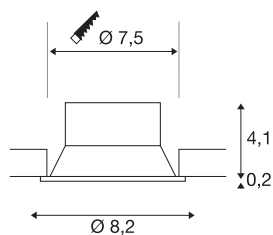

## NEW TRIA® 75

plafondinbouwring, verdiept, D: 8.2 H: 4.3 cm, IP20, wit

Ontdek de nieuwe generatie van onze NEW TRIA®-serie en creëer een individuele lichtervaring. Een modulaair element is de inbouwring, die verkrijgbaar is in een zwenk- en draaibare of een volledig beschermde IP 65-versie. In de kleuren zwart, wit, roségoud of geborsteld aluminium past hij zich harmonieus aan elke ruimtelijke sfeer aan. Voor eenvoudige montage wordt de montagering, speciaal ontworpen voor een gatdiameter van 75 mm, geleverd met clip- en bladveren.

## TECHNISCHE SPECIFICATIES

Art.nr.	1007489
IP-code	IP 20
Montage	Inbouw
Montagebeschrijving	Plafond
Kleur	wit
Hoogte	4.3 cm
Diameter	8.2 cm
Nettogewicht	0.07 kg
Brutogewicht	0.075 kg
Vorm inbouwopening	rond
Inbouwdiameter	7.5 cm