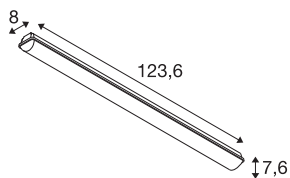

WATERPROOF V DALI 1200

36W 840 IP66

Ontdek onze nieuwe technische productportefolio: SLVtec. Met de modernste LED-technologie bieden we energie-efficiënte en functionele verlichtingsoplossingen voor binnen en buiten. Van vochtbestendige armaturen tot highbay-spots - onze hoogwaardige producten overtuigen door hun functionaliteit en een eerlijke prijs-prestatieverhouding. Daartoe behoort ook de WATERPROOF V-armatuur, die dankzij beschermingsgraad IP66 beschermd zijn tegen krachtige waterstralen en ook als DALI-versie verkrijgbaar is. De lichtkleur (3000K/4000K) en lichtintensiteit (3860lm/4130lm) kunnen eenvoudig aangepast worden met behulp van een dipswitch. Met de voorgeïnstalleerde doorvoerbedradingssset kunnen twee armaturen snel en eenvoudig met elkaar verbonden worden. De installatie is ook zeer eenvoudig dankzij de verwijderbare apparaatdrager. Kies vandaag nog voor SLVtec.

TECHNISCHE SPECIFICATIES

Art.nr.	1007493
IP-code	IP 66
Slagvastheidsklasse	IK 08
Montage	Opbouw
Montagebeschrijving	Plafond,Wand
Dimbaar	Ja
Dimtechniek	DALI,Aanraking
Aantal bij doorlussen	15
Primaire nominale spanning	220-240V ~50/60Hz
Secundaire stroom / spanning	350 mA
Veiligheidsklasse	I
Wattage	36 W
minimale omgevingstemperatuur	-25 °C
maximale omgevingstemperatuur	40 °C
Netwerk nominaal standby-vermogen	0.4 W
Aantal armaturen bij LS B16A	17
Aantal armaturen bij LS C16A	28
Niveau van inschakelstroom	31 A
Duur van inschakelstroom	262 µs
Stroboscopisch effect (SVM)	0.02
Lumen	4470 lm
Lichtkleurtemperatuur	4000 Kelvin

Lichtbron

Kleur	grijs
CRI	80
LXXBXX gegevens	L80B10
Levensduur	50000 h
Risk Group	0
Lengte	123.6 cm
Breedte	8 cm
Hoogte	7.6 cm
Nettogewicht	1.6 kg
Brutogewicht	1.712 kg