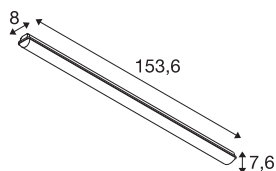

WATERPROOF V DALI 1500

50W 840 IP66

Ontdek onze nieuwe technische productportefolio: SLVtec. Met de modernste LED-technologie bieden we energie-efficiënte en functionele verlichtingsoplossingen voor binnen en buiten. Van vochtbestendige armaturen tot highbay-spots - onze hoogwaardige producten overtuigen door hun functionaliteit en een eerlijke prijs-prestatieverhouding. Daartoe behoort ook de WATERPROOF V-armatuur, die dankzij beschermingsgraad IP66 beschermd zijn tegen krachtige waterstralen en ook als DALI-versie verkrijgbaar is. De lichtkleur (3000K/4000K) en lichtintensiteit (3860lm/4130lm) kunnen eenvoudig aangepast worden met behulp van een dipswitch. Met de voorgeïnstalleerde doorvoerbedradingssset kunnen twee armaturen snel en eenvoudig met elkaar verbonden worden. De installatie is ook zeer eenvoudig dankzij de verwijderbare apparaatdrager. Kies vandaag nog voor SLVtec.

TECHNISCHE SPECIFICATIES

Art.nr.	1007495
IP-code	IP 66
Slagvastheidsklasse	IK 08
Montage	Opbouw
Montagebeschrijving	Plafond,Wand
Dimbaar	Ja
Dimtechniek	DALI,Aanraking
Aantal bij doorlussen	15
Primaire nominale spanning	220-240V ~50/60Hz
Secundaire stroom / spanning	350 mA
Veiligheidsklasse	I
Wattage	50 W
minimale omgevingstemperatuur	-25 °C
maximale omgevingstemperatuur	40 °C
Netwerk nominaal standby-vermogen	0.4 W
Aantal armaturen bij LS B16A	17
Aantal armaturen bij LS C16A	28
Niveau van inschakelstroom	31 A
Duur van inschakelstroom	262 µs
Stroboscopisch effect (SVM)	0.02
Lumen	6640 lm
Lichtkleurtemperatuur	4000 Kelvin

Lichtbron

Kleur	grijs
CRI	80
LXXBXX gegevens	L80B10
Levensduur	50000 h
Risk Group	0
Lengte	153.6 cm
Breedte	8 cm
Hoogte	7.6 cm
Nettogewicht	1.95 kg
Brutogewicht	2.087 kg