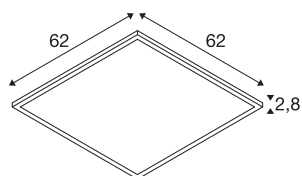

TECHNISCHE SPECIFICATIES

Art.nr.	1007497
IP-code	IP 40 / IP 54
Slagvastheid	0.35 Joule
Montage	Inbouw
Montagebeschrijving	Plafond, Plafond met accessoires
Primaire nominale spanning	220-240V ~50/60Hz
Secundaire stroom / spanning	900 mA
Veiligheidsklasse	II
Wattage	34 W
minimale omgevingstemperatuur	-20 °C
maximale omgevingstemperatuur	40 °C
Bedrijfsrendement (LOR)	1
Aantal armaturen bij LS B16A	30
Aantal armaturen bij LS C16A	51
Niveau van inschakelstroom	30 A
Duur van inschakelstroom	110 µs
Stroboscopisch effect (SVM)	0.4
Lumen	4100/4300 lm
Lichtkleurtemperatuur	3000/4000 Kelvin
Stralingshoek	115 °
Kleur	wit
CRI	80

Lichtbron

	
Accessoires	
1007577	PANEL V , veiligheidsko-ord 1500 mm
1007576	PANEL 625 , verzonken montageframe
1007475	PANEL 625 , opbouw montageframe

UGR ≤	22
LXXBXX gegevens	L80B10
Levensduur	50000 h
Risk Group	0
Lengte	62 cm
Breedte	62 cm
Hoogte	2.8 cm
Nettogewicht	1.49 kg
Brutogewicht	1.594 kg
Vorm inbouwopening	vierkant
Inbouwlengte	61 cm
Inbouwbreedte	61 cm
Inbouwdiepte	8 cm