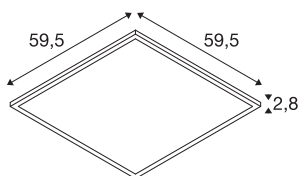

TECHNISCHE SPECIFICATIES

Art.nr.	1007498
IP-code	IP 40 / IP 54
Slagvastheid	0.35 Joule
Montage	Inbouw
Montagebeschrijving	Plafond, Plafond met accessoires
Primaire nominale spanning	220-240V ~50/60Hz
Secundaire stroom / spanning	900 mA
Veiligheidsklasse	II
Wattage	34 W
minimale omgevingstemperatuur	-20 °C
maximale omgevingstemperatuur	40 °C
Bedrijfsrendement (LOR)	1
Aantal armaturen bij LS B16A	30
Aantal armaturen bij LS C16A	51
Niveau van inschakelstroom	30 A
Duur van inschakelstroom	110 µs
Stroboscopisch effect (SVM)	0.4
Lumen	4000/4200 lm
Lichtkleurtemperatuur	3000/4000 Kelvin
Stralingshoek	85 °
Kleur	wit
CRI	80

Lichtbron

	
--	---

Accessoires

1007577	PANEL V , veiligheidsko-ord 1500 mm
1007474	PANEL 600 , opbouw montageframe
1007575	PANEL 600 , verzonken montageframe

UGR ≤	19
LXXBXX gegevens	L80B10
Levensduur	50000 h
Risk Group	0
Lengte	59.5 cm
Breedte	59.5 cm
Hoogte	2.8 cm
Nettogewicht	1.49 kg
Brutogewicht	1.594 kg
Vorm inbouwopening	vierkant
Inbouwlengte	58.5 cm
Inbouwbreedte	58.5 cm
Inbouwdiepte	8 cm