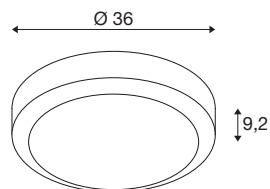

TECHNISCHE SPECIFICATIES

Art.nr.	1007515
IP-code	IP 65
Slagvastheidsklasse	IK 10
Montage	Opbouw
Montagebeschrijving	Plafond,Wand
Primaire nominale spanning	200-240V ~50/60Hz
Secundaire stroom / spanning	500 mA
Veiligheidsklasse	I
Wattage	20 W
Omgevingstemperatuur	25 °C
minimale omgevingstemperatuur	-20 °C
maximale omgevingstemperatuur	45 °C
Bedrijfsrendement (LOR)	62,5
Netwerk nominaal standby-vermogen	0.43 W
Aantal armaturen bij LS B16A	38
Aantal armaturen bij LS C16A	63
Niveau van inschakelstroom	8.6 A
Duur van inschakelstroom	282 µs
Stroboscopisch effect (SVM)	0
Lumen	1750/1850/1900 lm
Lichtkleurtemperatuur	3000/4000/6500 Kelvin
Stralingshoek	110 °

Lichtbron

Kleur	zwart
CRI	80
LXXBXX gegevens	L80B50
Levensduur	50000 h
Risk Group	0
Hoogte	9.2 cm
Diameter	36 cm
Nettogewicht	2.5 kg
Brutogewicht	2.675 kg