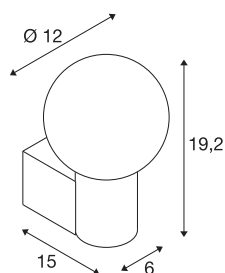

VARYT

wandopbouwarmatuur, rond, 1 x max.. 6 W E14, chroom

Het VARYT wandopbouwarmatuur brengt een modern, elegant en voor SLV exclusief design in elke badkamer. Daarbij is dit hoogwaardige, van aluminium en staal gemaakte armatuur leverbaar in vier verschillende trendy kleuren. De witte triplex-glazen kap verspreidt een homogeen licht, dat van elke hoek van de ruimte een oase van welbevinden maakt. En natuurlijk is VARYT dankzij de beschermingsklasse IP44 ook optimaal beschermd tegen spatwater.

TECHNISCHE SPECIFICATIES

Art.nr.	1007600
Fitting	E14
Lichtbronnen	C35
Aantal fittingen	1
Inclusief lampen	Geen
IP-code	IP44
Slagvastheidsklasse	IK 02
Montage	Opbouw
Montagebeschrijving	Wand
Primaire nominale spanning	220-240V ~50/60Hz
Veiligheidsklasse	I
Wattage	6 W
minimale omgevingstemperatuur	-20 °C
maximale omgevingstemperatuur	40 °C
Temperatuur bij glas (lichtemissie)	45,6 °C
Kleur	chroom
Breedte	12 cm
Hoogte	19,2 cm
Diepte	15 cm
Nettogewicht	0.81 kg
Brutogewicht	0.867 kg