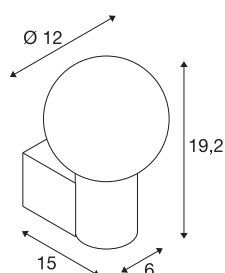

VARYT

wandopbouwarmatuur, rond, 1 x max.. 6 W E14, koper

Het VARYT wandopbouwarmatuur brengt een modern, elegant en voor SLV exclusief design in elke badkamer. Daarbij is dit hoogwaardige, van aluminium en staal gemaakte armatuur leverbaar in vier verschillende trendy kleuren. De witte triplex-glazen kap verspreidt een homogeen licht, dat van elke hoek van de ruimte een oase van welbevinden maakt. En natuurlijk is VARYT dankzij de beschermingsklasse IP44 ook optimaal beschermd tegen spatwater.

TECHNISCHE SPECIFICATIES

Art.nr.	1007601
Fitting	E14
Lichtbronnen	C35
Aantal fittingen	1
Inclusief lampen	Geen
IP-code	IP44
Slagvastheidsklasse	IK 02
Montage	Opbouw
Montagebeschrijving	Wand
Primaire nominale spanning	220-240V ~50/60Hz
Veiligheidsklasse	I
Wattage	6 W
minimale omgevingstemperatuur	-20 °C
maximale omgevingstemperatuur	40 °C
Temperatuur bij glas (lichtemissie)	45.6 °C
Kleur	koper
Breedte	12 cm
Hoogte	19.2 cm
Diepte	15 cm
Nettogewicht	0.81 kg
Brutogewicht	0.867 kg