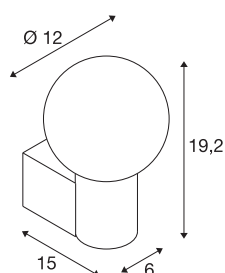

VARYT

wandopbouwarmatuur, rond, 1 x max.. 6 W E14, wit

Het VARYT wandopbouwarmatuur brengt een modern, elegant en voor SLV exclusief design in elke badkamer. Daarbij is dit hoogwaardige, van aluminium en staal gemaakte armatuur leverbaar in vier verschillende trendy kleuren. De witte triplex-glazen kap verspreidt een homogeen licht, dat van elke hoek van de ruimte een oase van welbevinden maakt. En natuurlijk is VARYT dankzij de beschermingsklasse IP44 ook optimaal beschermd tegen spatwater.

TECHNISCHE SPECIFICATIES

Art.nr.	1007602
Fitting	E14
Lichtbronnen	C35
Aantal fittingen	1
Inclusief lampen	Geen
IP-code	IP44
Slagvastheidsklasse	IK 02
Montage	Opbouw
Montagebeschrijving	Wand
Primaire nominale spanning	220-240V ~50/60Hz
Veiligheidsklasse	I
Wattage	6 W
minimale omgevingstemperatuur	-20 °C
maximale omgevingstemperatuur	40 °C
Temperatuur bij glas (lichtemissie)	45.6 °C
Kleur	wit
Breedte	12 cm
Hoogte	19.2 cm
Diepte	15 cm
Nettogewicht	0.81 kg
Brutogewicht	0.867 kg