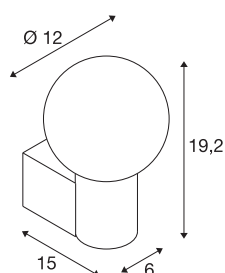

## VARYT

wandopbouwarmatuur, rond, 1 x max.. 6 W E14, zwart

Het VARYT wandopbouwarmatuur brengt een modern, elegant en voor SLV exclusief design in elke badkamer. Daarbij is dit hoogwaardige, van aluminium en staal gemaakte armatuur leverbaar in vier verschillende trendy kleuren. De witte triplex-glazen kap verspreidt een homogeen licht, dat van elke hoek van de ruimte een oase van welbevinden maakt. En natuurlijk is VARYT dankzij de beschermingsklasse IP44 ook optimaal beschermd tegen spatwater.

## TECHNISCHE SPECIFICATIES

Art.nr.	1007603
Fitting	E14
Lichtbronnen	C35
Aantal fittingen	1
Inclusief lampen	Geen
IP-code	IP44
Slagvastheidsklasse	IK 02
Montage	Opbouw
Montagebeschrijving	Wand
Primaire nominale spanning	220-240V ~50/60Hz
Veiligheidsklasse	I
Wattage	6 W
minimale omgevingstemperatuur	-20 °C
maximale omgevingstemperatuur	40 °C
Temperatuur bij glas (lichtemissie)	45.6 °C
Kleur	zwart
Breedte	12 cm
Hoogte	19.2 cm
Diepte	15 cm
Nettogewicht	0.81 kg
Brutogewicht	0.867 kg