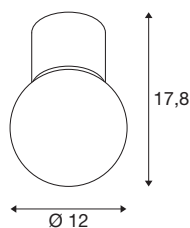

VARYT

plafondopbouwarmatuur, rond, 1 x max.. 6 W E14, chroom

Het VARYT plafondopbouwarmatuur brengt een modern, elegant en voor SLV exclusief design in elke badkamer. Daarbij is dit hoogwaardige, van aluminium en staal gemaakte armatuur leverbaar in vier verschillende trendy kleuren. De witte triplex-glazen kap verspreidt een homogeen licht, dat van elke hoek van de ruimte een oase van welbevinden maakt. En natuurlijk is VARYT dankzij de beschermingsklasse IP44 ook optimaal beschermd tegen spatwater.

TECHNISCHE SPECIFICATIES

Art.nr.	1007604
Fitting	E14
Lichtbronnen	C35
Aantal fittingen	1
Inclusief lampen	Geen
IP-code	IP44
Slagvastheidsklasse	IK 02
Montage	Opbouw
Montagebeschrijving	Plafond
Primaire nominale spanning	220-240V ~50/60Hz
Veiligheidsklasse	I
Wattage	6 W
minimale omgevingstemperatuur	-20 °C
maximale omgevingstemperatuur	40 °C
Temperatuur bij glas (lichtemissie)	27.9 °C
Kleur	chroom
Hoogte	17.8 cm
Diameter	12 cm
Nettogewicht	0.52 kg
Brutogewicht	0.556 kg