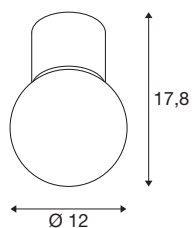

VARYT

plafondopbouwarmatuur, rond, 1 x max.. 6 W E14, koper

Het VARYT plafondopbouwarmatuur brengt een modern, elegant en voor SLV exclusief design in elke badkamer. Daarbij is dit hoogwaardige, van aluminium en staal gemaakte armatuur leverbaar in vier verschillende trendy kleuren. De witte triplex-glazen kap verspreidt een homogeen licht, dat van elke hoek van de ruimte een oase van welbevinden maakt. En natuurlijk is VARYT dankzij de beschermingsklasse IP44 ook optimaal beschermd tegen spatwater.

TECHNISCHE SPECIFICATIES

Art.nr.	1007605
Fitting	E14
Lichtbronnen	C35
Aantal fittingen	1
Inclusief lampen	Geen
IP-code	IP44
Slagvastheidsklasse	IK 02
Montage	Opbouw
Montagebeschrijving	Plafond
Primaire nominale spanning	220-240V ~50/60Hz
Veiligheidsklasse	I
Wattage	6 W
minimale omgevingstemperatuur	-20 °C
maximale omgevingstemperatuur	40 °C
Temperatuur bij glas (lichtemissie)	27.9 °C
Kleur	koper
Hoogte	17.8 cm
Diameter	12 cm
Nettogewicht	0.52 kg
Brutogewicht	0.556 kg