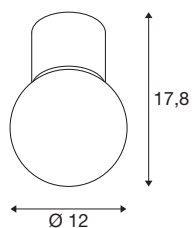

## VARYT

plafondopbouwarmatuur, rond, 1 x max.. 6 W E14, zwart

Het VARYT plafondopbouwarmatuur brengt een modern, elegant en voor SLV exclusief design in elke badkamer. Daarbij is dit hoogwaardige, van aluminium en staal gemaakte armatuur leverbaar in vier verschillende trendy kleuren. De witte triplex-glazen kap verspreidt een homogeen licht, dat van elke hoek van de ruimte een oase van welbevinden maakt. En natuurlijk is VARYT dankzij de beschermingsklasse IP44 ook optimaal beschermd tegen spatwater.

## TECHNISCHE SPECIFICATIES

Art.nr.	1007607
Fitting	E14
Lichtbronnen	C35
Aantal fittingen	1
Inclusief lampen	Geen
IP-code	IP44
Slagvastheidsklasse	IK 02
Montage	Opbouw
Montagebeschrijving	Plafond
Primaire nominale spanning	220-240V ~50/60Hz
Veiligheidsklasse	I
Wattage	6 W
minimale omgevingstemperatuur	-20 °C
maximale omgevingstemperatuur	40 °C
Temperatuur bij glas (lichtemissie)	27.9 °C
Kleur	zwart
Hoogte	17.8 cm
Diameter	12 cm
Nettogewicht	0.52 kg
Brutogewicht	0.556 kg