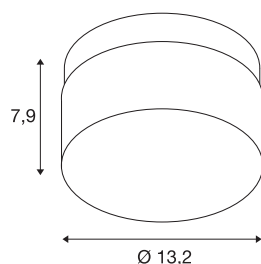

TECHNISCHE SPECIFICATIES

Art.nr.	1007608
IP-code	IP 44
Slagvastheidsklasse	IK 05
Slagvastheid	0.7 Joule
Montage	Opbouw
Montagebeschrijving	Plafond,Wand
Dimbaar	Ja
Dimtechniek	Fase-afsnijding
Aantal bij doorlussen	200
Primaire nominale spanning	220-240V ~50/60Hz
Secundaire stroom / spanning	500 mA
Veiligheidsklasse	I
Wattage	6.5 W
minimale omgevingstemperatuur	-20 °C
maximale omgevingstemperatuur	40 °C
Aantal armaturen bij LS B16A	224
Aantal armaturen bij LS C16A	266
Niveau van inschakelstroom	5 A
Duur van inschakelstroom	100 µs
Lumen	330/350/380 lm
Lichtkleurtemperatuur	2700/3000/4000 Kelvin
Kleur	zwart

Lichtbron

CRI	90
UGR \leq	22
LXXBXX gegevens	L70B50
Levensduur	50000 h
Risk Group	0
Hoogte	7.9 cm
Diameter	13.2 cm
Nettogewicht	0.946 kg
Brutogewicht	1.012 kg