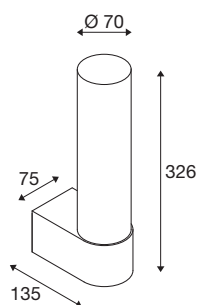

## TECHNISCHE SPECIFICATIES

Art.nr.	1007612
IP-code	IP44
Montage	Opbouw
Montagebeschrijving	Wand
Primaire nominale spanning	220-240V ~50/60Hz
Secundaire stroom / spanning	700 mA
Veiligheidsklasse	I
Wattage	8 W
minimale omgevingstemperatuur	-20 °C
maximale omgevingstemperatuur	35 °C
Bedrijfsrendement (LOR)	0,91
Aantal armaturen bij LS B16A	74
Aantal armaturen bij LS C16A	149
Niveau van inschakelstroom	15 A
Duur van inschakelstroom	100 µs
Stroboscopisch effect (SVM)	0.02
Lumen	560 lm
Lichtkleurtemperatuur	3000 Kelvin
Kleur	messing
CRI	90
LXXBXX gegevens	L70B50
Levensduur	30000 h

## Lichtbron

<b>Risk Group</b>	0
<b>Lengte</b>	13.5 cm
<b>Breedte</b>	7.5 cm
<b>Hoogte</b>	32.6 cm
<b>Nettogewicht</b>	1.5 kg
<b>Brutogewicht</b>	1.605 kg