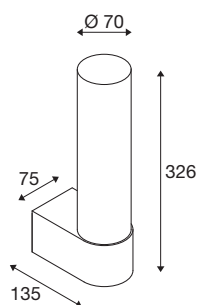

## TECHNISCHE SPECIFICATIES

Art.nr.	1007613
IP-code	IP44
Montage	Opbouw
Montagebeschrijving	Wand
Primaire nominale spanning	220-240V ~50/60Hz
Secundaire stroom / spanning	700 mA
Veiligheidsklasse	I
Wattage	8 W
minimale omgevingstemperatuur	-20 °C
maximale omgevingstemperatuur	35 °C
Bedrijfsrendement (LOR)	0,91
Aantal armaturen bij LS B16A	74
Aantal armaturen bij LS C16A	149
Niveau van inschakelstroom	15 A
Duur van inschakelstroom	100 µs
Stroboscopisch effect (SVM)	0.02
Lumen	560 lm
Lichtkleurtemperatuur	3000 Kelvin
Kleur	wit
CRI	90
LXXBXX gegevens	L70B50
Levensduur	30000 h

## Lichtbron

<b>Risk Group</b>	0
<b>Lengte</b>	13.5 cm
<b>Breedte</b>	7.5 cm
<b>Hoogte</b>	32.6 cm
<b>Nettogewicht</b>	1.5 kg
<b>Brutogewicht</b>	1.605 kg