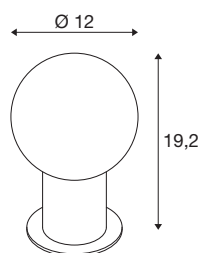

TECHNISCHE SPECIFICATIES

Art.nr.	1007620
Fitting	E14
Lichtbronnen	C35
Aantal fittingen	1
Inclusief lampen	Geen
IP-code	IP 20
Slagvastheidsklasse	IK 02
Slagvastheid	0.2 Joule
Montage	Mobiel
Primaire nominale spanning	220-240V ~50/60Hz
Veiligheidsklasse	II
Wattage	6 W
minimale omgevingstemperatuur	-20 °C
maximale omgevingstemperatuur	40 °C
Kleur	zwart
Hoogte	19.2 cm
Diameter	12 cm
Nettogewicht	0.68 kg
Brutogewicht	0.728 kg