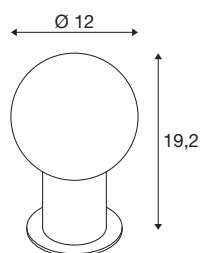

## TECHNISCHE SPECIFICATIES

Art.nr.	1007621
Fitting	E14
Lichtbronnen	C35
Aantal fittingen	1
Inclusief lampen	Geen
IP-code	IP 20
Slagvastheidsklasse	IK 02
Slagvastheid	0.2 Joule
Montage	Mobiel
Primaire nominale spanning	220-240V ~50/60Hz
Veiligheidsklasse	II
Wattage	6 W
minimale omgevingstemperatuur	-20 °C
maximale omgevingstemperatuur	40 °C
Kleur	chroom
Hoogte	19.2 cm
Diameter	12 cm
Nettogewicht	0.68 kg
Brutogewicht	0.728 kg