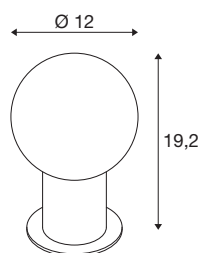

## VARYT

tafelarmatuur, E14, IP20, wit

Voluit geslaagd op elke tafel: VARYT overtuigt door het moderne, elegante en voor SLV exclusieve design. Daarbij is dit hoogwaardige, van aluminium en staal gemaakte tafellarmatuur leverbaar in vier verschillende trendy kleuren. De witte triplexglazen kap verspreidt een homogeen licht dat zorgt voor een bijzonder gezellige atmosfeer. Decoratief en elegant en met het zwarte stoffen snoer kan de VARYT ook snel op elk stopcontact worden aangesloten.

## TECHNISCHE SPECIFICATIES

Art.nr.	1007622
Fitting	E14
Lichtbronnen	C35
Aantal fittingen	1
Inclusief lampen	Geen
IP-code	IP 20
Slagvastheidsklasse	IK 02
Slagvastheid	0.2 Joule
Montage	Mobiel
Primaire nominale spanning	220-240V ~50/60Hz
Veiligheidsklasse	II
Wattage	6 W
minimale omgevingstemperatuur	-20 °C
maximale omgevingstemperatuur	40 °C
Kleur	wit
Hoogte	19.2 cm
Diameter	12 cm
Nettogewicht	0.68 kg
Brutogewicht	0.728 kg