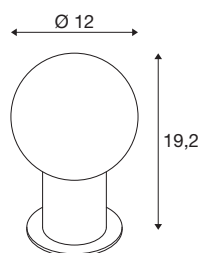

VARYT

tafelarmatuur, E14, IP20, messing

Voluit geslaagd op elke tafel: VARYT overtuigt door het moderne, elegante en voor SLV exclusieve design. Daarbij is dit hoogwaardige, van aluminium en staal gemaakte tafellarmatuur leverbaar in vier verschillende trendy kleuren. De witte triplexglazen kap verspreidt een homogeen licht dat zorgt voor een bijzonder gezellige atmosfeer. Decoratief en elegant en met het zwarte stoffen snoer kan de VARYT ook snel op elk stopcontact worden aangesloten.

TECHNISCHE SPECIFICATIES

Art.nr.	1007623
Fitting	E14
Lichtbronnen	C35
Aantal fittingen	1
Inclusief lampen	Geen
IP-code	IP 20
Slagvastheidsklasse	IK 02
Slagvastheid	0.2 Joule
Montage	Mobiel
Primaire nominale spanning	220-240V ~50/60Hz
Veiligheidsklasse	II
Wattage	6 W
minimale omgevingstemperatuur	-20 °C
maximale omgevingstemperatuur	40 °C
Kleur	messing
Hoogte	19.2 cm
Diameter	12 cm
Nettogewicht	0.68 kg
Brutogewicht	0.728 kg