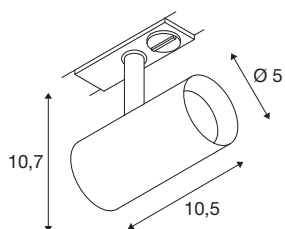

NOBLO® SPOT

1~ spot, rond, 2700K, 6.2W, fase-afsnijding, 32°, zwart

De draai- en zwenkbare NOBLO® SPOT straalt op alle fronten: snel en eenvoudig gemonteerd op het 1-fase hoogvoltage railsysteem overtuigt de nieuwe generatie met een verbeterde kleurweergave-index CRI>90, een lumenvermogen tot 126 lm /W en een hogere levensduur tot 50.000 uur. Daarnaast is er het hoogwaardige licht, dat in woonruimtes, hotels en gastronomie een hele gezellige sfeer creëert. Ideaal voor moderne lichtconcepten, gemaakt van hoogwaardig aluminium, snel geïnstalleerd en verkrijgbaar in de kleurtemperaturen 2700K en 3000K. Kortom: met de nieuwe NOBLO® SPOTS kiest u voor een unieke lichtervaring.

TECHNISCHE SPECIFICATIES

Art.nr.	1007638
Draai- of kantelbaar	rotary bar and tiltable
IP-code	IP 20
Montage	Opbouw
Montagebeschrijving	Plafond,Rail plafond,Rail wand
Dimbaar	Ja
Dimtechniek	Fase-afsnijding
Primaire nominale spanning	220-240V ~50/60Hz
Secundaire stroom / spanning	150 mA
Veiligheidsklasse	I
Wattage	6.2 W
minimale omgevingstemperatuur	-20 °C
maximale omgevingstemperatuur	40 °C
Aantal armaturen bij LS B16A	128
Aantal armaturen bij LS C16A	160
Niveau van inschakelstroom	3.5 A
Duur van inschakelstroom	120 µs
Stroboscopisch effect (SVM)	0.4
Lumen	740 lm
Lichtkleurtemperatuur	2700 Kelvin
Stralingshoek	32 °
Kleur	zwart

Lichtbron

CRI	90
LXXBXX gegevens	L80B10
Levensduur	50000 h
Risk Group	1
Lengte	10.5 cm
Hoogte	10.7 cm
Diameter	5 cm
Nettogewicht	0.24 kg
Brutogewicht	0.257 kg