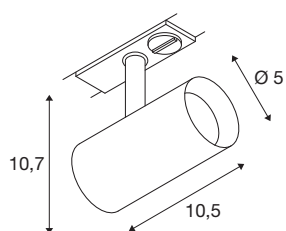

NOBLO® SPOT

1~ spot, rond, 2700K, 6.2W, fase-afsnijding, 32°, wit

De draai- en zwenkbare NOBLO® SPOT straalt op alle fronten: snel en eenvoudig gemonteerd op het 1-fase hoogvoltage railsysteem overtuigt de nieuwe generatie met een verbeterde kleurweergave-index CRI>90, een lumenvermogen tot 126 lm /W en een hogere levensduur tot 50.000 uur. Daarnaast is er het hoogwaardige licht, dat in woonruimtes, hotels en gastronomie een hele gezellige sfeer creëert. Ideaal voor moderne lichtconcepten, gemaakt van hoogwaardig aluminium, snel geïnstalleerd en verkrijgbaar in de kleurtemperaturen 2700K en 3000K. Kortom: met de nieuwe NOBLO® SPOTS kiest u voor een unieke lichtervaring.

TECHNISCHE SPECIFICATIES

Art.nr.	1007639
Draai- of kantelbaar	rotary bar and tiltable
IP-code	IP 20
Montage	Opbouw
Montagebeschrijving	Plafond,Rail plafond,Rail wand
Dimbaar	Ja
Dimtechniek	Fase-afsnijding
Primaire nominale spanning	220-240V ~50/60Hz
Secundaire stroom / spanning	150 mA
Veiligheidsklasse	I
Wattage	6.2 W
minimale omgevingstemperatuur	-20 °C
maximale omgevingstemperatuur	40 °C
Aantal armaturen bij LS B16A	128
Aantal armaturen bij LS C16A	160
Niveau van inschakelstroom	3.5 A
Duur van inschakelstroom	120 µs
Stroboscopisch effect (SVM)	0.4
Lumen	740 lm
Lichtkleurtemperatuur	2700 Kelvin
Stralingshoek	32 °
Kleur	wit

Lichtbron

CRI	90
LXXBXX gegevens	L80B10
Levensduur	50000 h
Risk Group	1
Lengte	10.5 cm
Hoogte	10.7 cm
Diameter	5 cm
Nettogewicht	0.24 kg
Brutogewicht	0.257 kg