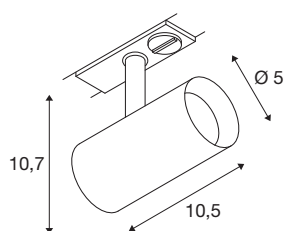

NOBLO® SPOT

1~ spot, rond, 2700K, 6.2W, fase-afsnijding, 32°, grijs

De draai- en zwenkbare NOBLO® SPOT straalt op alle fronten: snel en eenvoudig gemonteerd op het 1-fase hoogvoltage railsysteem overtuigt de nieuwe generatie met een verbeterde kleurweergave-index CRI>90, een lumenvermogen tot 126 lm /W en een hogere levensduur tot 50.000 uur. Daarnaast is er het hoogwaardige licht, dat in woonruimtes, hotels en gastronomie een hele gezellige sfeer creëert. Ideaal voor moderne lichtconcepten, gemaakt van hoogwaardig aluminium, snel geïnstalleerd en verkrijgbaar in de kleurtemperaturen 2700K en 3000K. Kortom: met de nieuwe NOBLO® SPOTS kiest u voor een unieke lichtervaring.

TECHNISCHE SPECIFICATIES

Art.nr.	1007640
Draai- of kantelbaar	rotary bar and tiltable
IP-code	IP 20
Montage	Opbouw
Montagebeschrijving	Plafond,Rail plafond,Rail wand
Dimbaar	Ja
Dimtechniek	Fase-afsnijding
Primaire nominale spanning	220-240V ~50/60Hz
Secundaire stroom / spanning	150 mA
Veiligheidsklasse	I
Wattage	6.2 W
minimale omgevingstemperatuur	-20 °C
maximale omgevingstemperatuur	40 °C
Aantal armaturen bij LS B16A	128
Aantal armaturen bij LS C16A	160
Niveau van inschakelstroom	3.5 A
Duur van inschakelstroom	120 µs
Stroboscopisch effect (SVM)	0.4
Lumen	740 lm
Lichtkleurtemperatuur	2700 Kelvin
Stralingshoek	32 °
Kleur	grijs

Lichtbron

CRI	90
LXXBXX gegevens	L80B10
Levensduur	50000 h
Risk Group	1
Lengte	10.5 cm
Hoogte	10.7 cm
Diameter	5 cm
Nettogewicht	0.24 kg
Brutogewicht	0.257 kg