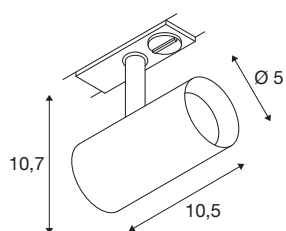

NOBLO® SPOT

1~ spot, rond, 3000K, 6.2W, fase-afsnijding, 32°, zwart

De draai- en zwenkbare NOBLO® SPOT straalt op alle fronten: snel en eenvoudig gemonteerd op het 1-fase hoogvoltage railsysteem overtuigt de nieuwe generatie met een verbeterde kleurweergave-index CRI>90, een lumenvermogen tot 126 lm /W en een hogere levensduur tot 50.000 uur. Daarnaast is er het hoogwaardige licht, dat in woonruimtes, hotels en gastronomie een hele gezellige sfeer creëert. Ideaal voor moderne lichtconcepten, gemaakt van hoogwaardig aluminium, snel geïnstalleerd en verkrijgbaar in de kleurtemperaturen 2700K en 3000K. Kortom: met de nieuwe NOBLO® SPOTS kiest u voor een unieke lichtervaring.

TECHNISCHE SPECIFICATIES

Art.nr.	1007641
Draai- of kantelbaar	rotary bar and tiltable
IP-code	IP 20
Montage	Opbouw
Montagebeschrijving	Plafond,Rail plafond,Rail wand
Dimbaar	Ja
Dimtechniek	Fase-afsnijding
Primaire nominale spanning	220-240V ~50/60Hz
Secundaire stroom / spanning	150 mA
Veiligheidsklasse	I
Wattage	6.2 W
minimale omgevingstemperatuur	-20 °C
maximale omgevingstemperatuur	40 °C
Aantal armaturen bij LS B16A	128
Aantal armaturen bij LS C16A	160
Niveau van inschakelstroom	3.5 A
Duur van inschakelstroom	120 µs
Stroboscopisch effect (SVM)	0.4
Lumen	750 lm
Lichtkleurtemperatuur	3000 Kelvin
Stralingshoek	32 °
Kleur	zwart

Lichtbron

CRI	90
LXXBXX gegevens	L80B10
Levensduur	50000 h
Risk Group	1
Lengte	10.5 cm
Hoogte	10.7 cm
Diameter	5 cm
Nettogewicht	0.24 kg
Brutogewicht	0.257 kg