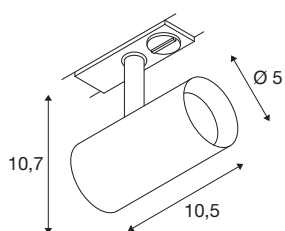

NOBLO® SPOT

1~ spot, rond, 3000K, 6.2W, fase-afsnijding, 32°, wit

De draai- en zwenkbare NOBLO® SPOT straalt op alle fronten: snel en eenvoudig gemonteerd op het 1-fase hoogvoltage railsysteem overtuigt de nieuwe generatie met een verbeterde kleurweergave-index CRI>90, een lumenvermogen tot 126 lm /W en een hogere levensduur tot 50.000 uur. Daarnaast is er het hoogwaardige licht, dat in woonruimtes, hotels en gastronomie een hele gezellige sfeer creëert. Ideaal voor moderne lichtconcepten, gemaakt van hoogwaardig aluminium, snel geïnstalleerd en verkrijgbaar in de kleurtemperaturen 2700K en 3000K. Kortom: met de nieuwe NOBLO® SPOTS kiest u voor een unieke lichtervaring.

TECHNISCHE SPECIFICATIES

Art.nr.	1007642
Draai- of kantelbaar	rotary bar and tiltable
IP-code	IP 20
Montage	Opbouw
Montagebeschrijving	Plafond,Rail plafond,Rail wand
Dimbaar	Ja
Dimtechniek	Fase-afsnijding
Primaire nominale spanning	220-240V ~50/60Hz
Secundaire stroom / spanning	150 mA
Veiligheidsklasse	I
Wattage	6.2 W
minimale omgevingstemperatuur	-20 °C
maximale omgevingstemperatuur	40 °C
Aantal armaturen bij LS B16A	128
Aantal armaturen bij LS C16A	160
Niveau van inschakelstroom	3.5 A
Duur van inschakelstroom	120 µs
Stroboscopisch effect (SVM)	0.4
Lumen	750 lm
Lichtkleurtemperatuur	3000 Kelvin
Stralingshoek	32 °
Kleur	wit

Lichtbron

CRI	90
LXXBXX gegevens	L80B10
Levensduur	50000 h
Risk Group	1
Lengte	10.5 cm
Hoogte	10.7 cm
Diameter	5 cm
Nettogewicht	0.24 kg
Brutogewicht	0.257 kg