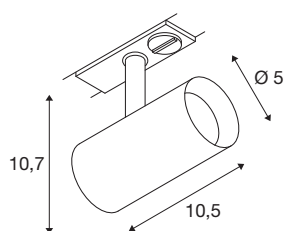

NOBLO® SPOT

1~ spot, rond, 3000K, 6.2W, fase-afsnijding, 32°, grijs

De draai- en zwenkbare NOBLO® SPOT straalt op alle fronten: snel en eenvoudig gemonteerd op het 1-fase hoogvoltage railsysteem overtuigt de nieuwe generatie met een verbeterde kleurweergave-index CRI>90, een lumenvermogen tot 126 lm /W en een hogere levensduur tot 50.000 uur. Daarnaast is er het hoogwaardige licht, dat in woonruimtes, hotels en gastronomie een hele gezellige sfeer creëert. Ideaal voor moderne lichtconcepten, gemaakt van hoogwaardig aluminium, snel geïnstalleerd en verkrijgbaar in de kleurtemperaturen 2700K en 3000K. Kortom: met de nieuwe NOBLO® SPOTS kiest u voor een unieke lichtervaring.

TECHNISCHE SPECIFICATIES

Art.nr.	1007643
Draai- of kantelbaar	rotary bar and tiltable
IP-code	IP 20
Montage	Opbouw
Montagebeschrijving	Plafond,Rail plafond,Rail wand
Dimbaar	Ja
Dimtechniek	Fase-afsnijding
Primaire nominale spanning	220-240V ~50/60Hz
Secundaire stroom / spanning	150 mA
Veiligheidsklasse	I
Wattage	6.2 W
minimale omgevingstemperatuur	-20 °C
maximale omgevingstemperatuur	40 °C
Aantal armaturen bij LS B16A	128
Aantal armaturen bij LS C16A	160
Niveau van inschakelstroom	3.5 A
Duur van inschakelstroom	120 µs
Stroboscopisch effect (SVM)	0.4
Lumen	750 lm
Lichtkleurtemperatuur	3000 Kelvin
Stralingshoek	32 °
Kleur	grijs

Lichtbron

CRI	90
LXXBXX gegevens	L80B10
Levensduur	50000 h
Risk Group	1
Lengte	10.5 cm
Hoogte	10.7 cm
Diameter	5 cm
Nettogewicht	0.24 kg
Brutogewicht	0.257 kg