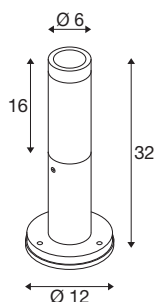

## S-TUBE 32

staand armatuur, GU10, 10 W, zwart

Het nieuwe S-TUBE wandopbouwarmatuur overtuigt vooral door het moderne en elegante design. Daarbij biedt het outdoorarmatuur met de beschermingsklasse IP65, de GU10-sokkel voor verwisselbare ledlampen en de draai- en zwenkbare spot gewoon alles wat nodig is voor een flexibele vormgeving van licht. En dankzij het open kabelein- de is de S-TUBE snel en gemakkelijk te installeren.

## TECHNISCHE SPECIFICATIES

Art.nr.	1007651
Fitting	GU10
Aantal fittingen	1
IP-code	IP65
Slagvastheidsklasse	IK 02
Montagebeschrijving	Vloer
Primaire nominale spanning	220-240V ~50/60Hz
Veiligheidsklasse	I
Wattage	10 W
minimale omgevingstemperatuur	-20 °C
maximale omgevingstemperatuur	40 °C
Kleur	zwart
Hoogte	32 cm
Diameter	6 cm
Nettogewicht	0.85 kg
Brutogewicht	0.909 kg