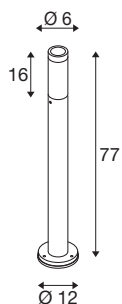

S-TUBE 75

staand armatuur, GU10, 10 W, zwart

Het nieuwe S-TUBE wandopbouwarmatuur overtuigt vooral door het moderne en elegante design. Daarbij biedt het outdoorarmatuur met de beschermingsklasse IP65, de GU10-sokkel voor verwisselbare ledlampen en de draai- en zwenkbare spot gewoon alles wat nodig is voor een flexibele vormgeving van licht. En dankzij het open kabelein- de is de S-TUBE snel en gemakkelijk te installeren.

TECHNISCHE SPECIFICATIES

Art.nr.	1007652
Fitting	GU10
Aantal fittingen	1
IP-code	IP65
Slagvastheidsklasse	IK 02
Montagebeschrijving	Vloer
Primaire nominale spanning	220-240V ~50/60Hz
Veiligheidsklasse	I
Wattage	10 W
minimale omgevingstemperatuur	-20 °C
maximale omgevingstemperatuur	40 °C
Kleur	zwart
Hoogte	77 cm
Diameter	6 cm
Nettogewicht	1.41 kg
Brutogewicht	1.509 kg