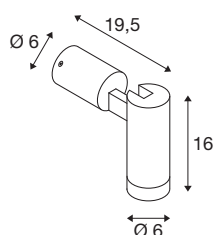

S-TUBE

wandopbouwarmatuur, rond, 1 x max.. 10 W GU10, zwart

Het nieuwe S-TUBE wandopbouwarmatuur overtuigt vooral door het moderne en elegante design. Daarbij biedt het outdoorarmatuur met de beschermingsklasse IP65, de GU10-sokkel voor verwisselbare ledlampen en de draaien zwenkbare spot gewoon alles wat nodig is voor een flexibele vormgeving van licht. En dankzij het open kabelein-de is de S-TUBE snel en gemakkelijk te installeren.

TECHNISCHE SPECIFICATIES

Art.nr.	1007653
Fitting	GU10
Aantal fittingen	1
IP-code	IP65
Slagvastheidsklasse	IK 02
Slagvastheid	0.2 Joule
Montage	Opbouw
Montagebeschrijving	Plafond,Wand
Primaire nominale spanning	220-240V ~50/60Hz
Veiligheidsklasse	I
Wattage	10 W
minimale omgevingstemperatuur	-20 °C
maximale omgevingstemperatuur	40 °C
Kleur	zwart
Hoogte	16 cm
Diepte	19.5 cm
Diameter	6 cm
Nettogewicht	0.72 kg
Brutogewicht	0.77 kg