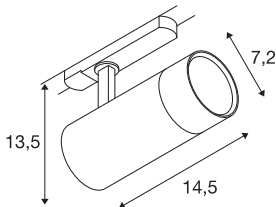

TECHNISCHE SPECIFICATIES

Art.nr.	1007654
IP-code	IP20
Slagvastheidsklasse	IK 05
Montagebeschrijving	Rail plafond
Primaire nominale spanning	220-240V ~50/60Hz
Secundaire stroom / spanning	240/380/500 mA
Veiligheidsklasse	I
Wattage	20 W
minimale omgevingstemperatuur	-20 °C
maximale omgevingstemperatuur	40 °C
Lumen	1570-1940 lm
Lichtkleurtemperatuur	2700/3000/4000 Kelvin
Stralingshoek	24 °
Kleur	wit
CRI	90
LXXBXX gegevens	L70B50
Levensduur	50000 h
Risk Group	1
Lengte	14.5 cm
Hoogte	13.5 cm
Diameter	7.2 cm
Nettogewicht	0.54 kg

Lichtbron

		Brutogewicht	0.578 kg
--	---	---------------------	----------