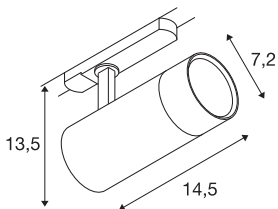

TECHNISCHE SPECIFICATIES

Art.nr.	1007655
IP-code	IP20
Slagvastheidsklasse	IK 05
Montagebeschrijving	Rail plafond
Primaire nominale spanning	220-240V ~50/60Hz
Secundaire stroom / spanning	240/380/500 mA
Veiligheidsklasse	I
Wattage	20 W
minimale omgevingstemperatuur	-20 °C
maximale omgevingstemperatuur	40 °C
Lumen	1570-1940 lm
Lichtkleurtemperatuur	2700/3000/4000 Kelvin
Stralingshoek	24 °
Kleur	zwart
CRI	90
LXXBXX gegevens	L70B50
Levensduur	50000 h
Risk Group	1
Lengte	14.5 cm
Hoogte	13.5 cm
Diameter	7.2 cm
Nettogewicht	0.54 kg

Lichtbron

		Brutogewicht	0.578 kg
--	---	---------------------	----------