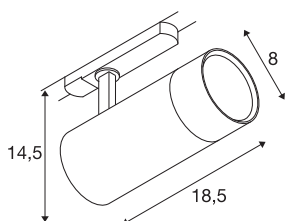

TECHNISCHE SPECIFICATIES

Art.nr.	1007656
IP-code	IP20
Slagvastheidsklasse	IK 05
Montagebeschrijving	Rail plafond
Primaire nominale spanning	220-240V ~50/60Hz
Secundaire stroom / spanning	620/750/850 mA
Veiligheidsklasse	I
Wattage	35 W
minimale omgevingstemperatuur	-20 °C
maximale omgevingstemperatuur	40 °C
Lumen	2720-3420 lm
Lichtkleurtemperatuur	2700/3000/4000 Kelvin
Stralingshoek	24 °
Kleur	wit
CRI	90
LXXBXX gegevens	L70B50
Levensduur	50000 h
Risk Group	1
Lengte	18.5 cm
Hoogte	14.5 cm
Diameter	8 cm
Nettogewicht	0.77 kg

Lichtbron

		Brutogewicht	0.824 kg
--	---	---------------------	----------