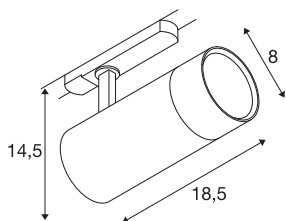

TECHNISCHE SPECIFICATIES

Art.nr.	1007657
IP-code	IP20
Slagvastheidsklasse	IK 05
Montagebeschrijving	Rail plafond
Primaire nominale spanning	220-240V ~50/60Hz
Secundaire stroom / spanning	620/750/850 mA
Veiligheidsklasse	I
Wattage	35 W
minimale omgevingstemperatuur	-20 °C
maximale omgevingstemperatuur	40 °C
Lumen	2720-3420 lm
Lichtkleurtemperatuur	2700/3000/4000 Kelvin
Stralingshoek	24 °
Kleur	zwart
CRI	90
LXXBXX gegevens	L70B50
Levensduur	50000 h
Risk Group	1
Lengte	18.5 cm
Hoogte	14.5 cm
Diameter	8 cm
Nettogewicht	0.77 kg

Lichtbron

		Brutogewicht	0.824 kg
--	---	---------------------	----------