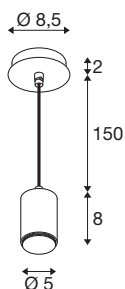

## LALU®

pendelarmatuur, Mix&Match, 150 cm, E27, max.. 10 W, zwart

Ontdek een MIX & MATCH-belevenis in de meest elegante vorm: LALU® is de nieuwe serie pendelarmaturen van SLV, die verschillende lampenkappen combineert met verschillende sokkels. Daarbij biedt de E27-retrofitvariant met verwisselbare lampen (niet inbegrepen) de mogelijkheid om de lichtsfeer individueel vorm te geven. Ideaal voor woonruimtes die wel toe zijn aan een upgrade door de trendy kleuren en het slanke, elegante en decoratieve design. En zoals altijd bij SLV is de LALU® snel en gemakkelijk te installeren.

## TECHNISCHE SPECIFICATIES

Art.nr.	1007658
Fitting	E27
Lichtbronnen	LED E27
Aantal fittingen	1
Inclusief lampen	Geen
IP-code	IP20
Montage	Opbouw
Montagebeschrijving	Plafond
Primaire nominale spanning	220-240V ~50/60Hz
Veiligheidsklasse	I
Wattage	10 W
Omgevingstemperatuur	40 °C
Kleur	zwart
Hoogte	8 cm
Diameter	5 cm
Pendellengte	150 cm
Nettogewicht	0.384 kg
Brutogewicht	0.411 kg

## Accessoires

1007659	LALU® , lampenkap, E27 Base, Mix& Match, h: 3,5 cm, zwart
1007660	LALU® , lampenkap, E27 Base, Mix& Match, h: 3,5 cm, brons