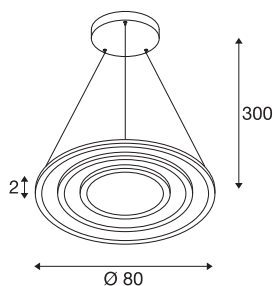

TECHNISCHE SPECIFICATIES

Art.nr.	1007701
IP-code	IP 20
Montage	Opbouw
Montagebeschrijving	Plafond
Dimbaar	Ja
Dimtechniek	DALI 2, Aanraking
Primaire nominale spanning	220-240V ~50/60Hz
Secundaire stroom / spanning	1700 mA
Veiligheidsklasse	I
Wattage	58 W
minimale omgevingstemperatuur	-25 °C
maximale omgevingstemperatuur	45 °C
Aantal armaturen bij LS B16A	10
Aantal armaturen bij LS C16A	16
Lumen	3500/3700 lm
Lichtkleurtemperatuur	2700/3000 Kelvin
Kleur	zwart
CRI	90
LXXBXX gegevens	L80B10
Levensduur	50000 h
Risk Group	1
Hoogte	2 cm

Diameter	80 cm
Pendellengte	300 cm
Nettogewicht	8.4 kg
Brutogewicht	8.988 kg