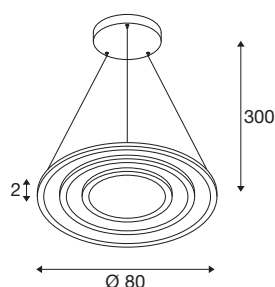

TECHNISCHE SPECIFICATIES

Art.nr.	1007702
IP-code	IP 20
Montage	Opbouw
Montagebeschrijving	Plafond
Dimbaar	Ja
Dimtechniek	DALI 2, Aanraking
Primaire nominale spanning	220-240V ~50/60Hz
Secundaire stroom / spanning	1700 mA
Veiligheidsklasse	I
Wattage	58 W
minimale omgevingstemperatuur	-25 °C
maximale omgevingstemperatuur	45 °C
Aantal armaturen bij LS B16A	10
Aantal armaturen bij LS C16A	16
Lumen	3500/3700 lm
Lichtkleurtemperatuur	2700/3000 Kelvin
Kleur	wit
CRI	90
LXXBXX gegevens	L80B10
Levensduur	50000 h
Risk Group	1
Hoogte	2 cm

Diameter	80 cm
Pendellengte	300 cm
Nettogewicht	8.4 kg
Brutogewicht	8.988 kg