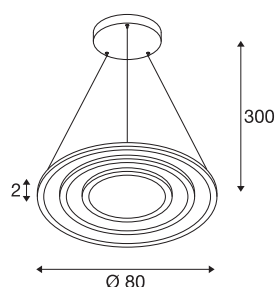

## ONE FLAT

pendelarmatuur, triple, 300 cm, 2700/3000K, DALI 2, Touch, messing

Driemaal ring vrij voor een nieuwe, ronde designvariant: het ONE FLAT pendelarmatuur breidt de populaire SLV armatuurserie uit met een lid met drie vlakke armatuurringen dat nieuwe prestaties belooft. De premiumleds verspreiden een via DALI-dimbaar licht, waarvan via de CCT-switch de kleurtemperatuur verstelbaar is (2700/3000K), dat kleur-neutraal (CRI >90) is en met 50.000 uur een bijzonder lange levensduur heeft. Eenvoudig ideaal voor stijlvolle privé woonruimtes of bedrijfsruimtes. Gewoon een perfecte beleving wat betreft licht.

## TECHNISCHE SPECIFICATIES

Art.nr.	1007703
IP-code	IP 20
Montage	Opbouw
Montagebeschrijving	Plafond
Dimbaar	Ja
Dimtechniek	DALI 2, Aanraking
Primaire nominale spanning	220-240V ~50/60Hz
Secundaire stroom / spanning	1700 mA
Veiligheidsklasse	I
Wattage	58 W
minimale omgevingstemperatuur	-25 °C
maximale omgevingstemperatuur	45 °C
Aantal armaturen bij LS B16A	10
Aantal armaturen bij LS C16A	16
Lumen	3500/3700 lm
Lichtkleurtemperatuur	2700/3000 Kelvin
Kleur	zwart
CRI	90
LXXBXX gegevens	L80B10
Levensduur	50000 h
Risk Group	1
Hoogte	2 cm

<b>Diameter</b>	80 cm
<b>Pendellengte</b>	300 cm
<b>Nettogewicht</b>	8.4 kg
<b>Brutogewicht</b>	8.988 kg