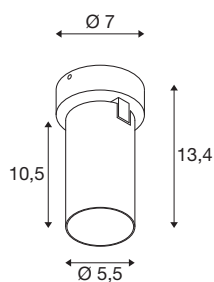

KAMI

wand- en plafondopbouwarmatuur, 1 x max. 10 W, GU10, wit/goud

De leden van de KAMI-serie zijn eensgezind in hun moderne en minimalistische design, maar de karakters zijn toch verschillend: het nieuwe eenpunts wand- en plafondopbouwarmatuur verspreidt een hoogwaardig licht dat flexibel kan worden gericht. De bijzonder slanke spot, met een diameter van slechts 5,5 cm, is leverbaar in de basiskleuren zwart of wit met gouden, witte en zwarte binnenringen. Bovendien is de behuizing afneembaar, zodat de GU10 (QPAR51)-lamp gemakkelijk kan worden vervangen.

TECHNISCHE SPECIFICATIES

Art.nr.	1007716
Fitting	GU10
Lichtbronnen	LED GU10 51mm
Aantal fittingen	1
Inclusief lampen	Geen
Kantelbereik	90 °
Horizontaal draaibereik	350 °
IP-code	IP20
Slagvastheidsklasse	IK 02
Slagvastheid	0.2 Joule
Montage	Opbouw
Montagebeschrijving	Plafond,Wand
Primaire nominale spanning	220-240V ~50/60Hz
Veiligheidsklasse	I
Wattage	10 W
minimale omgevingstemperatuur	-20 °C
maximale omgevingstemperatuur	45 °C
Kleur	wit
Lengte	11.4 cm
Breedte	7 cm
Hoogte	8.2 cm
Nettogewicht	0.36 kg

Brutogewicht	0.385 kg
--------------	----------