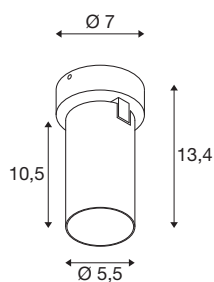

## KAMI

wand- en plafondopbouwarmatuur, 1 x max. 10 W,  
GU10, zwart/goud

De leden van de KAMI-serie zijn eensgezind in hun moderne en minimalistische design, maar de karakters zijn toch verschillend: het nieuwe eenpunts wand- en plafondopbouwarmatuur verspreidt een hoogwaardig licht dat flexibel kan worden gericht. De bijzonder slanke spot, met een diameter van slechts 5,5 cm, is leverbaar in de basiskleuren zwart of wit met gouden, witte en zwarte binnenringen. Bovendien is de behuizing afneembaar, zodat de GU10 (QPAR51)-lamp gemakkelijk kan worden vervangen.

## TECHNISCHE SPECIFICATIES

Art.nr.	1007717
Fitting	GU10
Lichtbronnen	LED GU10 51mm
Aantal fittingen	1
Inclusief lampen	Geen
Kantelbereik	90 °
Horizontaal draaibereik	350 °
IP-code	IP20
Slagvastheidsklasse	IK 02
Slagvastheid	0.2 Joule
Montage	Opbouw
Montagebeschrijving	Plafond,Wand
Primaire nominale spanning	220-240V ~50/60Hz
Veiligheidsklasse	I
Wattage	10 W
minimale omgevingstemperatuur	-20 °C
maximale omgevingstemperatuur	45 °C
Kleur	zwart
Lengte	11.4 cm
Breedte	7 cm
Hoogte	8.2 cm
Nettogewicht	0.36 kg

Brutogewicht	0.385 kg
--------------	----------