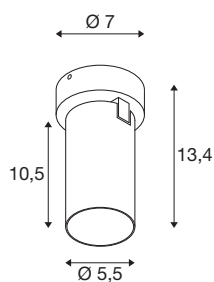

## KAMI

wand- en plafondopbouwarmatuur, 1 x max. 10 W, GU10, wit/zwart

De leden van de KAMI-serie zijn eensgezind in hun moderne en minimalistische design, maar de karakters zijn toch verschillend: het nieuwe eenpunts wand- en plafondopbouwarmatuur verspreidt een hoogwaardig licht dat flexibel kan worden gericht. De bijzonder slanke spot, met een diameter van slechts 5,5 cm, is leverbaar in de basiskleuren zwart of wit met gouden, witte en zwarte binnenringen. Bovendien is de behuizing afneembaar, zodat de GU10 (QPAR51)-lamp gemakkelijk kan worden vervangen.

## TECHNISCHE SPECIFICATIES

Art.nr.	1007718
Fitting	GU10
Lichtbronnen	LED GU10 51mm
Aantal fittingen	1
Inclusief lampen	Geen
Kantelbereik	90 °
Horizontaal draaibereik	350 °
IP-code	IP20
Slagvastheidsklasse	IK 02
Slagvastheid	0.2 Joule
Montage	Opbouw
Montagebeschrijving	Plafond,Wand
Primaire nominale spanning	220-240V ~50/60Hz
Veiligheidsklasse	I
Wattage	10 W
minimale omgevingstemperatuur	-20 °C
maximale omgevingstemperatuur	45 °C
Kleur	wit
Lengte	11.4 cm
Breedte	7 cm
Hoogte	8.2 cm
Nettogewicht	0.36 kg

<b>Brutogewicht</b>	0.385 kg
---------------------	----------