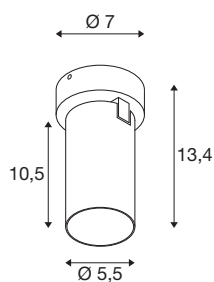

KAMI

wand- en plafondopbouwarmatuur, 1 x max. 10 W, GU10, wit

De leden van de KAMI-serie zijn eensgezind in hun moderne en minimalistische design, maar de karakters zijn toch verschillend: het nieuwe eenpunts wand- en plafondopbouwarmatuur verspreidt een hoogwaardig licht dat flexibel kan worden gericht. De bijzonder slanke spot, met een diameter van slechts 5,5 cm, is leverbaar in de basiskleuren zwart of wit met gouden, witte en zwarte binnenringen. Bovendien is de behuizing afneembaar, zodat de GU10 (QPAR51)-lamp gemakkelijk kan worden vervangen.

TECHNISCHE SPECIFICATIES

Art.nr.	1007720
Fitting	GU10
Lichtbronnen	LED GU10 51mm
Aantal fittingen	1
Inclusief lampen	Geen
Kantelbereik	90 °
Horizontaal draaibereik	350 °
IP-code	IP20
Slagvastheidsklasse	IK 02
Slagvastheid	0.2 Joule
Montage	Opbouw
Montagebeschrijving	Plafond,Wand
Primaire nominale spanning	220-240V ~50/60Hz
Veiligheidsklasse	I
Wattage	10 W
minimale omgevingstemperatuur	-20 °C
maximale omgevingstemperatuur	45 °C
Kleur	wit
Lengte	11.4 cm
Breedte	7 cm
Hoogte	8.2 cm
Nettogewicht	0.36 kg

Brutogewicht	0.385 kg
--------------	----------