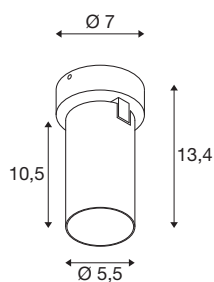

KAMI

wand- en plafondopbouwarmatuur, 1 x max. 10 W, GU10, zwart

De leden van de KAMI-serie zijn eensgezind in hun moderne en minimalistische design, maar de karakters zijn toch verschillend: het nieuwe eenpunts wand- en plafondopbouwarmatuur verspreidt een hoogwaardig licht dat flexibel kan worden gericht. De bijzonder slanke spot, met een diameter van slechts 5,5 cm, is leverbaar in de basiskleuren zwart of wit met gouden, witte en zwarte binnenringen. Bovendien is de behuizing afneembaar, zodat de GU10 (QPAR51)-lamp gemakkelijk kan worden vervangen.

TECHNISCHE SPECIFICATIES

Art.nr.	1007721
Fitting	GU10
Lichtbronnen	LED GU10 51mm
Aantal fittingen	1
Inclusief lampen	Geen
Kantelbereik	90 °
Horizontaal draaibereik	350 °
IP-code	IP20
Slagvastheidsklasse	IK 02
Slagvastheid	0.2 Joule
Montage	Opbouw
Montagebeschrijving	Plafond,Wand
Primaire nominale spanning	220-240V ~50/60Hz
Veiligheidsklasse	I
Wattage	10 W
minimale omgevingstemperatuur	-20 °C
maximale omgevingstemperatuur	45 °C
Kleur	zwart
Lengte	11.4 cm
Breedte	7 cm
Hoogte	8.2 cm
Nettogewicht	0.36 kg

Brutogewicht	0.385 kg
--------------	----------