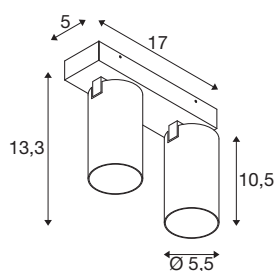

KAMI

plafondopbouwarmatuur, double, 2 x max.. 10 W, GU-10, wit/goud

De leden van de KAMI-serie zijn eensgezind in hun moderne en minimalistische design, maar de karakters zijn toch verschillend: het nieuwe tweepunts plafondopbouwarmatuur verspreidt een hoogwaardig licht dat flexibel kan worden gericht. De bijzonder slanke spot, met een diameter van slechts 5,5 cm, is leverbaar in de basiskleuren zwart of wit met gouden, witte en zwarte binnenringen. Bovendien is de behuizing afneembaar, zodat de GU10 (QPAR-51)-lamp gemakkelijk kan worden vervangen.

TECHNISCHE SPECIFICATIES

Art.nr.	1007722
Fitting	GU10
Lichtbronnen	LED GU10 51mm
Aantal fittingen	2
Inclusief lampen	Geen
Kantelbereik	90 °
Horizontaal draaibereik	350 °
IP-code	IP20
Slagvastheidsklasse	IK 02
Slagvastheid	0.2 Joule
Montage	Opbouw
Montagebeschrijving	Plafond
Primaire nominale spanning	220-240V ~50/60Hz
Veiligheidsklasse	I
Wattage	10 W
minimale omgevingstemperatuur	-20 °C
maximale omgevingstemperatuur	45 °C
Kleur	wit
Lengte	17 cm
Breedte	12.5 cm
Hoogte	8.2 cm
Nettogewicht	0.68 kg

Brutogewicht	0.728 kg
--------------	----------