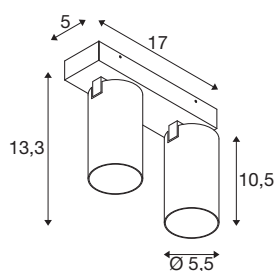

KAMI

plafondopbouwarmatuur, double, 2 x max.. 10 W, GU-10, zwart/goud

De leden van de KAMI-serie zijn eensgezind in hun moderne en minimalistische design, maar de karakters zijn toch verschillend: het nieuwe tweepunts plafondopbouwarmatuur verspreidt een hoogwaardig licht dat flexibel kan worden gericht. De bijzonder slanke spot, met een diameter van slechts 5,5 cm, is leverbaar in de basiskleuren zwart of wit met gouden, witte en zwarte binnenringen. Bovendien is de behuizing afneembaar, zodat de GU10 (QPAR-51)-lamp gemakkelijk kan worden vervangen.

TECHNISCHE SPECIFICATIES

Art.nr.	1007723
Fitting	GU10
Lichtbronnen	LED GU10 51mm
Aantal fittingen	2
Inclusief lampen	Geen
Kantelbereik	90 °
Horizontaal draaibereik	350 °
IP-code	IP20
Slagvastheidsklasse	IK 02
Slagvastheid	0.2 Joule
Montage	Opbouw
Montagebeschrijving	Plafond
Primaire nominale spanning	220-240V ~50/60Hz
Veiligheidsklasse	I
Wattage	10 W
minimale omgevingstemperatuur	-20 °C
maximale omgevingstemperatuur	45 °C
Kleur	zwart
Lengte	17 cm
Breedte	12.5 cm
Hoogte	8.2 cm
Nettogewicht	0.68 kg

Brutogewicht	0.728 kg
--------------	----------